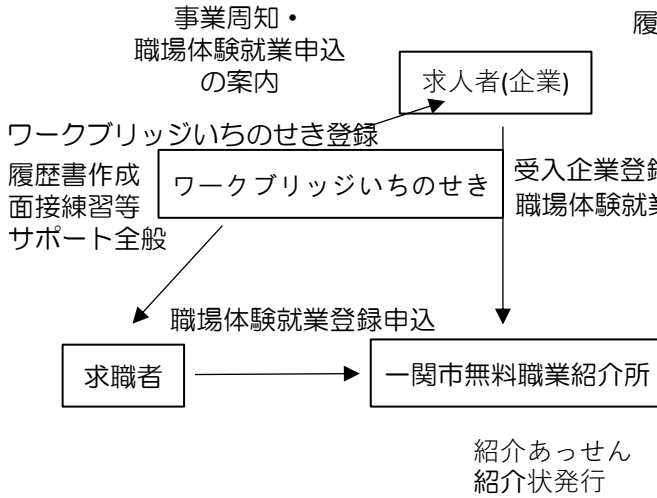

就業のため
スキルアッ
プしたい方

県外から一
関市に移住
希望者

4、ワークブリッジいちのせき

	一関市就労体験事業	地域若者サポートステーション事業
対象	15歳～60歳までの転職希望者、 無業者、社会参加に支援が必要とする者	15歳～49歳までの無業者
目的	<ul style="list-style-type: none">・地元就職・就業定着・社会参加支援・孤独・孤立の予防や脱却	<ul style="list-style-type: none">・若年無業者への就労促進・切れ目ない支援の連携づくり・職場見学体験等、受入れ先企業の開拓・支援機関のネットワークづくり
事業	<ul style="list-style-type: none">・相談体制の構築・事業説明会の開催・訓練受入れ企業の新規開拓・就労希望者と受入れ企業とのマッチングの促進	<ul style="list-style-type: none">・就労相談支援・各種就職支援プログラム・学校連携・企業連携・カウンセリング等、専門家相談
特徴	<ul style="list-style-type: none">・雇用型短期職場体験就労	<ul style="list-style-type: none">・顕在ニーズ受理型・相談支援主導型

※15歳～49歳の無業者の方は両方の支援を受けられます

いちのせき若者サポートステーション内
ワークブリッジいちのせき

一関市大町4-29なのはなプラザ4階

0191-34-9770

5、就労体験の流れと協力依頼①

職場体験就業(雇用型)の流れ

対象：一関市内に本社または事務所・工場等が所在する企業

★事業周知から求職・求人登録及び紹介