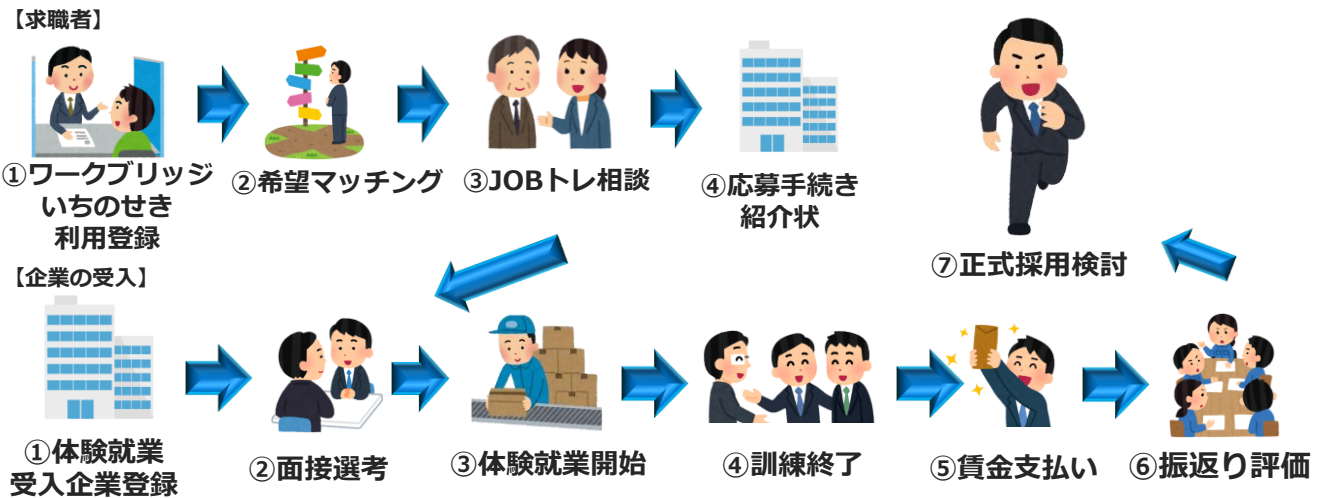

6、就労体験の流れと協力依頼②

◆ 15歳～60歳：無業者の方、転職希望の方、移住希望で仕事をお探しの方

職場体験就業受入企業のご協力をお願いします！