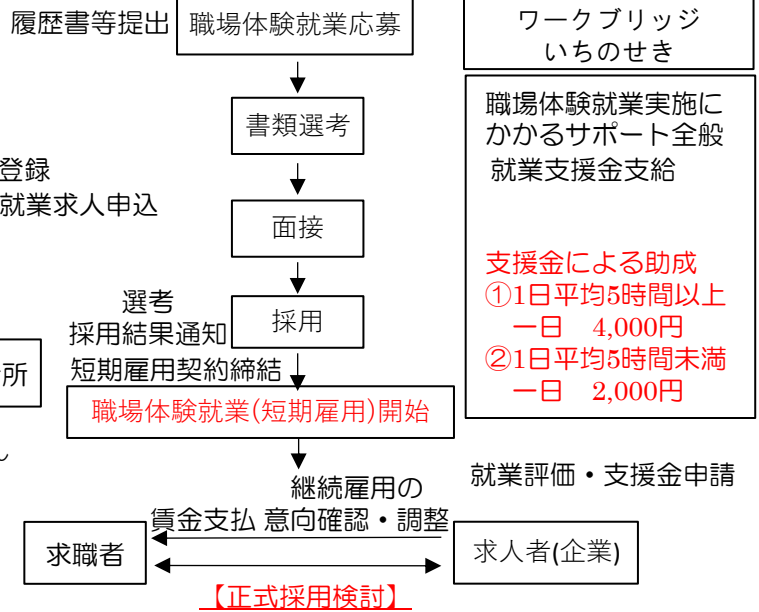

★選考・就業開始・支援金